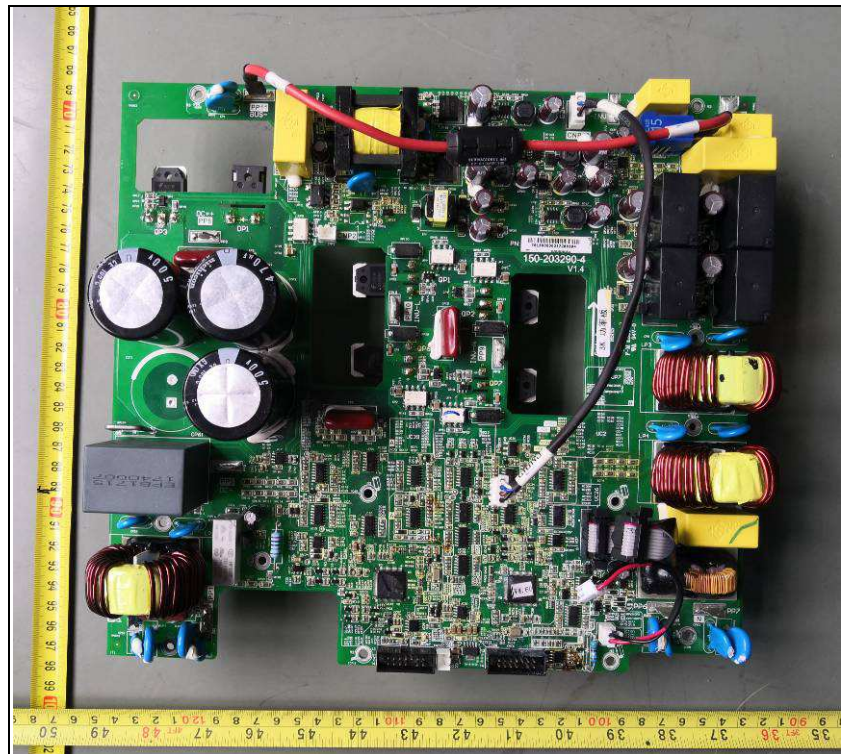

**BUREAU
VERITAS**

Reference No.: 200423N070

Internal view of SOFAR 3000TL

BUREAU
VERITAS

Reference No.: 200423N070

**BUREAU
VERITAS**

Reference No.: 200423N070

BUREAU
VERITAS