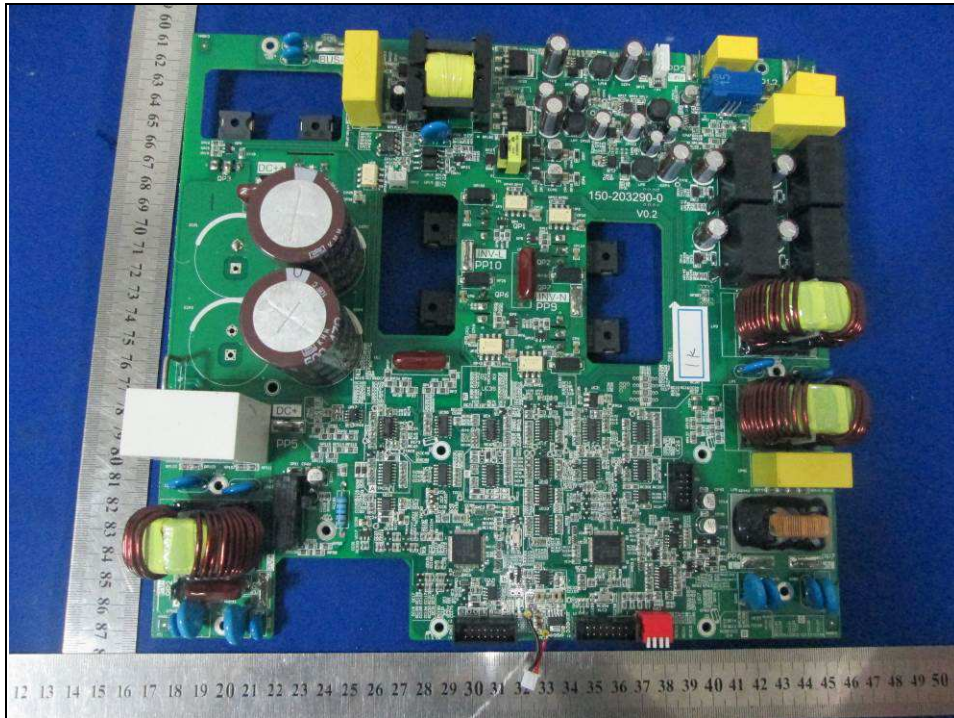

**BUREAU
VERITAS**

Reference No.: 200423N070

Internal view of SOFAR 3000TL

BUREAU
VERITAS

Reference No.: 200423N070

**BUREAU
VERITAS**

Reference No.: 200423N070

BUREAU
VERITAS

Reference No.: 200423N070

Internal view of SOFAR 1100TL

**BUREAU
VERITAS**

Reference No.: 200423N070

**BUREAU
VERITAS**

Reference No.: 200423N070

BUREAU VERITAS

Reference No.: 200423N070